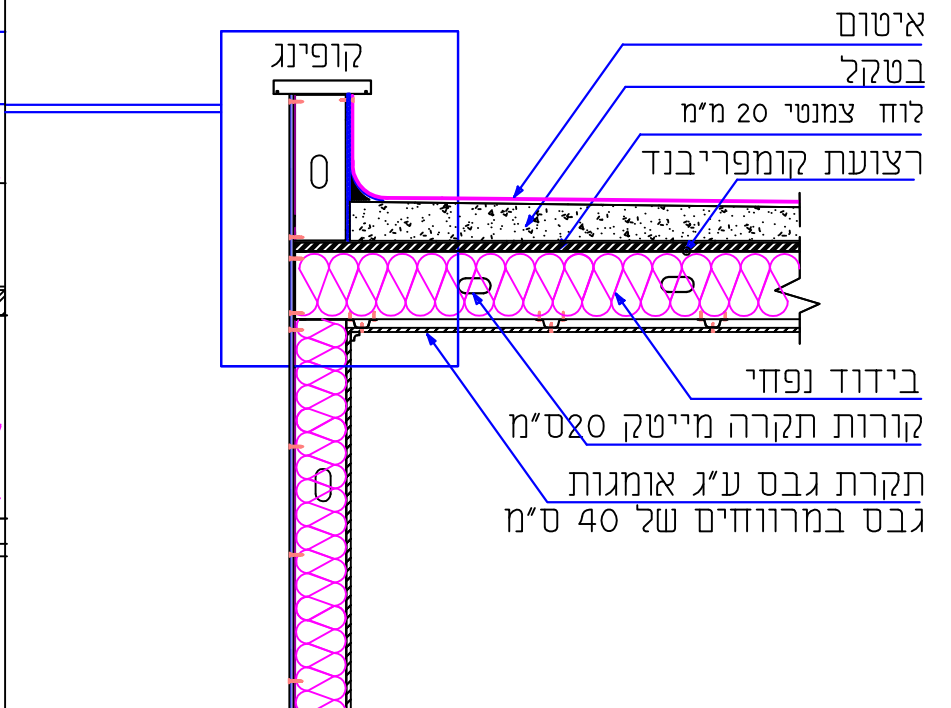

חתך קיר מוגבה-תרמו האוס של חב' גולמט

מפלט הקרקע

מייטק ישראל
 ת.ד. 205 מושב תנובות 42830
 טל: 09-8943999 פקס: 09-8943666

שרטוט מס'
T-2
17/12/15
איג' איגור קרמר