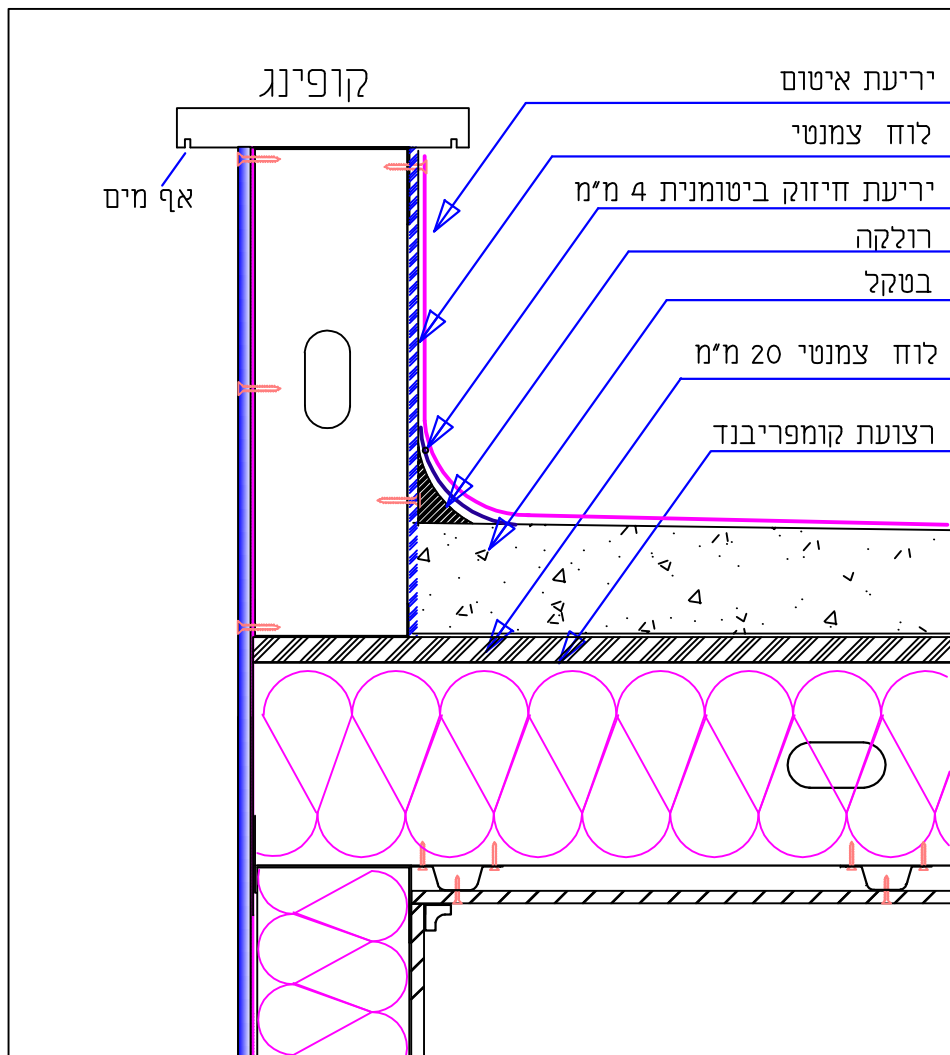

חתך קיר מוגבה-תרמו האוס של חב' גולמט

מפלט הקרקע

מייטק ישראל
 ת.ד. 205 מושב תנובות 42830
 טל: 09-8943999 פקס: 09-8943666

שרטוט מס'
T-2
17/12/15
איג' איגור קרמר