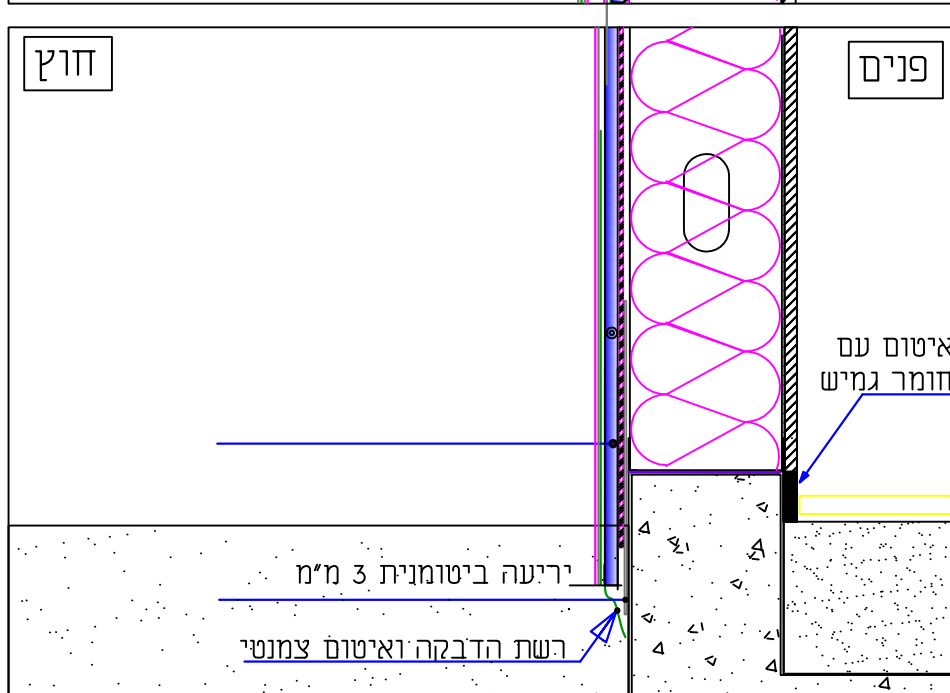

חתך קיר מוגבה-תרמו האוס של חב' גולמט

מפלט הקרקע

מייטק ישראל
 ת.ד. 205 מושב תנובות 42830
 טל: 09-8943999 פקס: 09-8943666

שרטוט מס'
T-2
17/12/15
איג' איגור קרמר