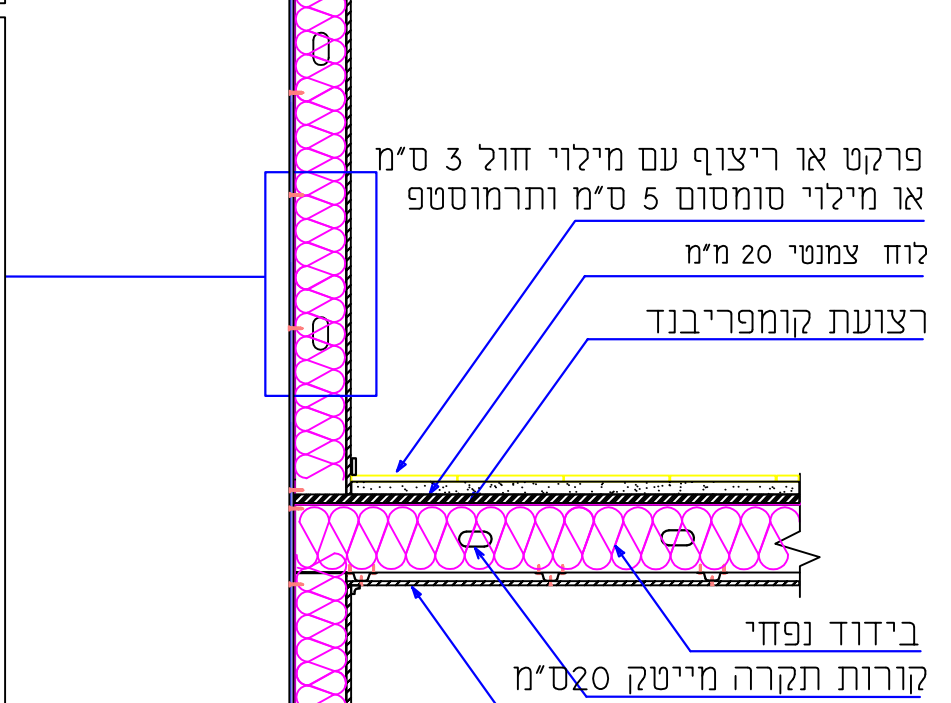

חתך קיר מוגבה-תרמו האוס של חב' גולמט

מפלט הקרקע

מייטק ישראל
 ת.ד. 205 מושב תנובות 42830
 טל: 09-8943999 פקס: 09-8943666

שרטוט מס'
T-2
17/12/15
איג' איגור קרמר