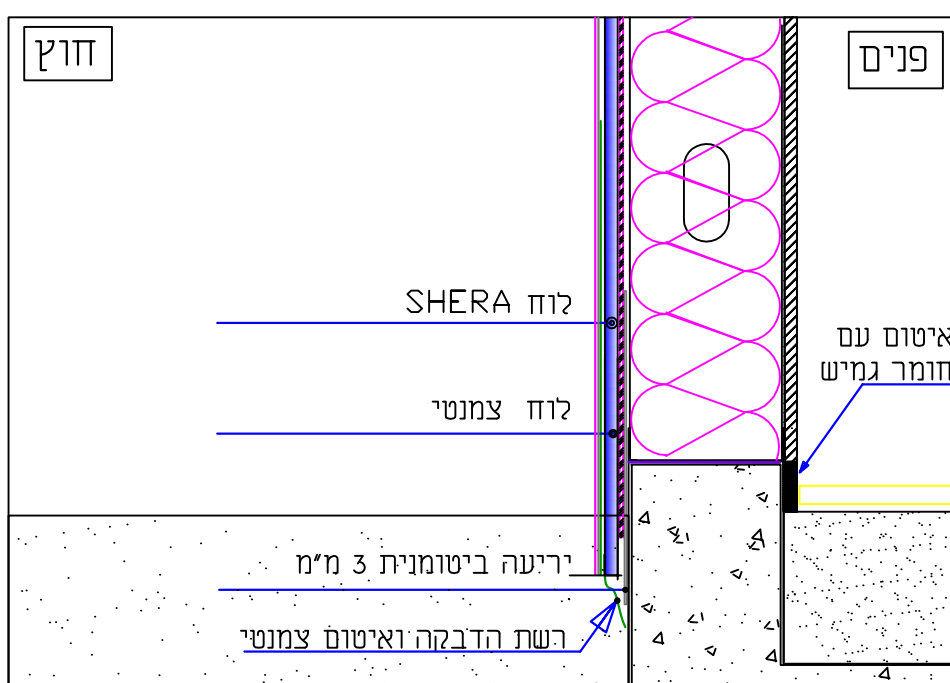

חיפוי קיר מוגבה עם SHERA

(פרט זה אושר ע"י מאלמ)

מייטק ישראל
 ת.ד. 205 מושב תנובות 42830
 טל: 09-8943999 פקס: 09-8943666

מפלט הקרקע

שרטוט מס'
S-2
1/12/13
איג' איגור קומר