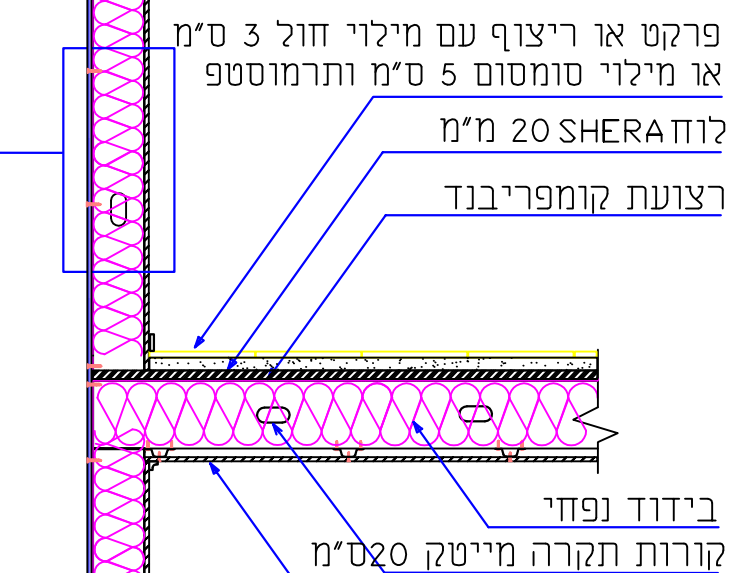

חיפוי קיר מוגבה עם SHERA

(פרט זה אושר ע"י מאלמ)

מייטק ישראל
 ת.ד. 205 מושב תנובות 42830
 טל: 09-8943999 פקס: 09-8943666

מפלט הקרקע

שרטוט מס'
S-2
1/12/13
איג' איגור קומר