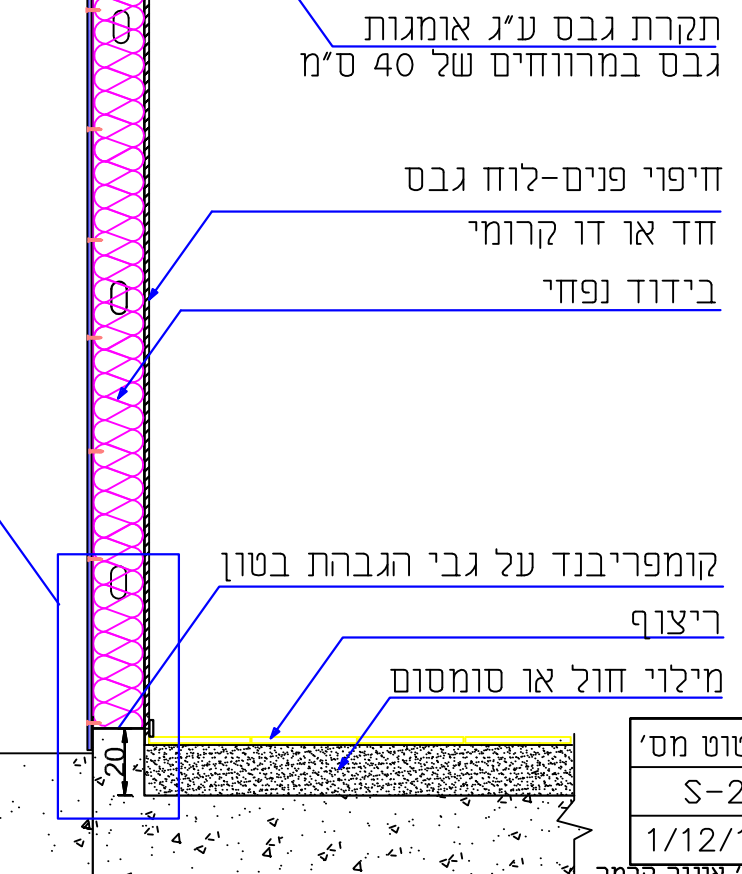

חיפוי קיר מוגבה עם SHERA

(פרט זה אושר ע"י מאלמ)

מייטק ישראל
 ת.ד. 205 מושב תנובות 42830
 טל: 09-8943999 פקס: 09-8943666

מפלט הקרקע

שרטוט מס'
S-2
1/12/13
איג' איגור קומר