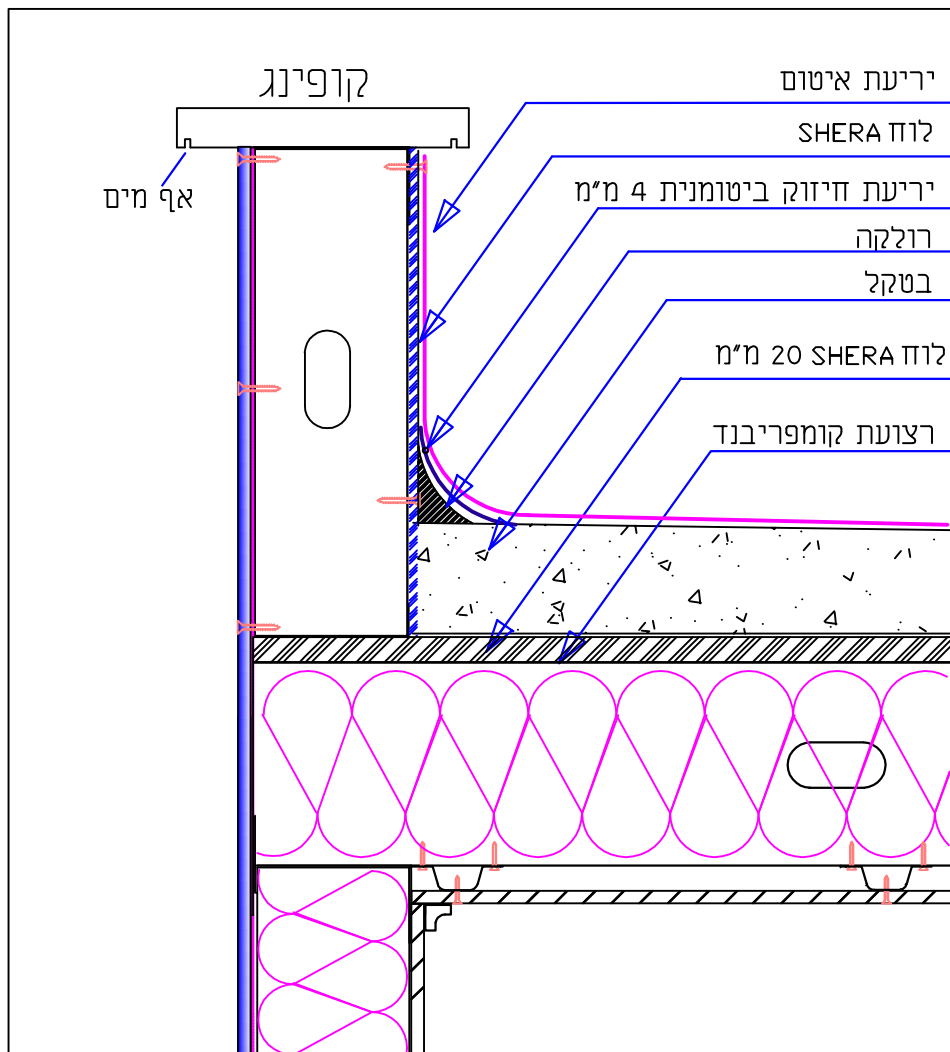

חיפוי קיר מוגבה עם SHERA

(פרט זה אושר ע"י מאלמ)

מייטק ישראל
 ת.ד. 205 מושב תנובות 42830
 טל: 09-8943999 פקס: 09-8943666

מפלט הקרקע

שרטוט מס'
S-2
1/12/13
איג' איגור קומר