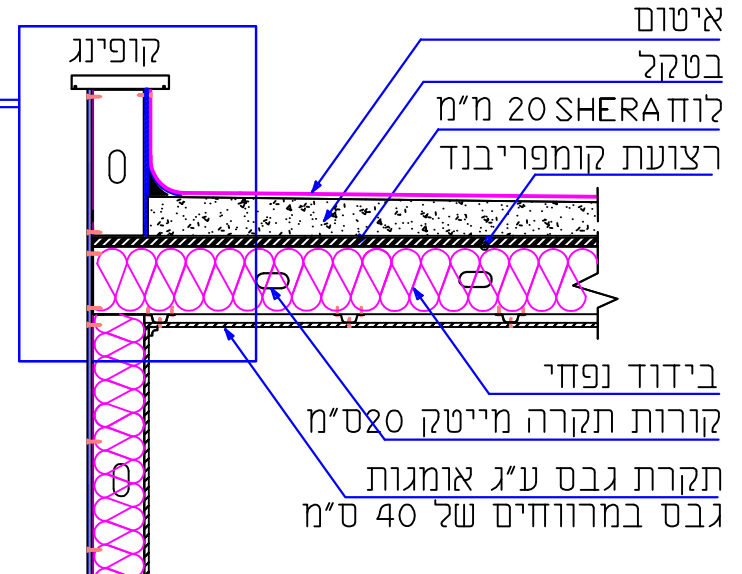

חיפוי קיר מוגבה עם SHERA

(פרט זה אושר ע"י מאלמ)

מייטק ישראל
 ת.ד. 205 מושב תנובות 42830
 טל: 09-8943999 פקס: 09-8943666

מפלט הקרקע

שרטוט מס'
S-2
1/12/13
איג' איגור קומר